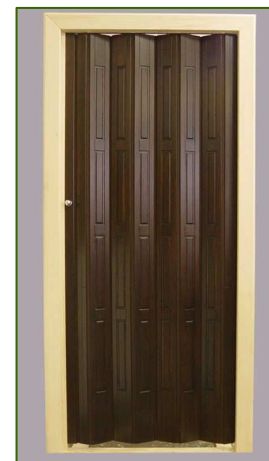

Dřevené shrnovací dveře jsou ideálním řešením pro interiér tvořený z přírodních materiálů. Pokud chcete uspořít prostor a využít flexibilitu velikostí, jsou shrnovací dveře řešením pro Vás! Shrnuté dveře zabírají v otvoru u standardních dveří 80 cm šíří cca 15 cm, u otvoru o šíři 120 cm cca 20 cm.

Vzhledem k velikému množství barev a druhů dřeva lze vzhled dveří dokonale sladit s ostatními dřevěnými prvky ve Vašem interiéru. V našem vzorníku si jistě vyberete, můžete si však také objednat barvu dle vlastního vzoru.

Maximální výška dveří je 220 cm, šířka je prakticky neomezena. Při větších šířkách doporučujeme dvoukřídlé provedení. Dveře jsou pak lépe ovladatelné.

Jednotlivé lamely jsou vyráběny jako skládané, a to jak u prosklených, kazetových i plných dveří. Toto řešení zajišťuje především tvarovou stálost, ale také eliminuje „vady“ přírodního materiálu, jakými jsou např. suky, různé odstíny dřeva, zátržky).

Rádi
vám poradíme,
nebo si můžete dveře
přímo objednat na
prodej@sanbohemia.cz